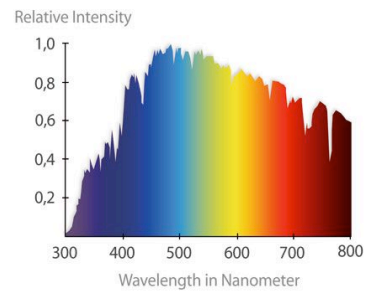

8 LifeLite® Leuchtstoffröhren T5/HO 24 Watt - gesamt 192 Watt - SKYLIFE® 870

12 LifeLite® Leuchtstoffröhren T5/HO 54 Watt - gesamt 648 Watt - SKYLIFE® 1470

Diese Röhren sind gleichmässig im Mittelfeld angeordnet und von unten durch ein hochglanzverchromtes Raster von ALC Louver abgedeckt wodurch jede Blendung vermieden wird. An allen vier Seiten wird dies durch patentierte " Linear Light Panels " ergänzt, die sowohl nach unten als auch nach oben gegen verspiegelte Evolventen Blenden abstrahlen und damit der Leuchte eine Aura verleihen, die sich um die Leuchte an der Decke abzeichnet.

Alternative kann auch eine Abdeckung nach unten aus weissem Kunststoffgewebe bestellt werden, dass UV durchlässig ist und in der Wirkung einem bedeckten Winterhimmel ähnelt.

In den vier Ecken sind verstellbare und ausklappbare Deckenstrahler MR 16 eingebaut die am Abend ferngesteuert eingeschaltet werden um ein abendliches Szenario hervorzurufen.

# Spektralanalyse LifeLite® Röhren

**Sonnenlicht über Deutschland - July 2005**  
5850° Kelvin - CRI 99

Spectrum of  
**LifeLite®** full spectrum daylight lamp  
color temperature 5800 Kelvin  
color rendering index (CRI) 96