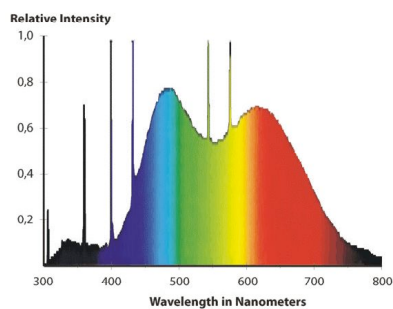

SKYLIFE® 870 ist über einen Dimmschalter an der Wand dimmbar.

SKYLIFE® 1470 wird über eine Funkfernsteuerung bedient. Alle drei Stromkreise können einzeln angesteuert und gedimmt werden. Diese Fernsteuerung ist auch in einer Wandausführung erhältlich.

# Spektralanalyse LifeLite® Röhren

**Sonnenlicht über Deutschland - July 2005**  
5850° Kelvin - CRI 99

Spectrum of  
**LifeLite®** full spectrum daylight lamp  
color temperature 5800 Kelvin  
color rendering index (CRI) 96