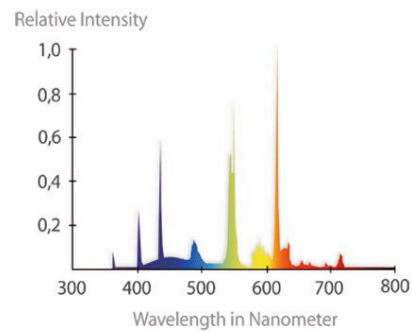

# Spektralanalyse LifeLite® Röhren

**Sonnenlicht über Deutschland - July 2005**  
5850° Kelvin - CRI 99

Spectrum of  
**LifeLite®** full spectrum daylight lamp  
color temperature 5800 Kelvin  
color rendering index (CRI) 96